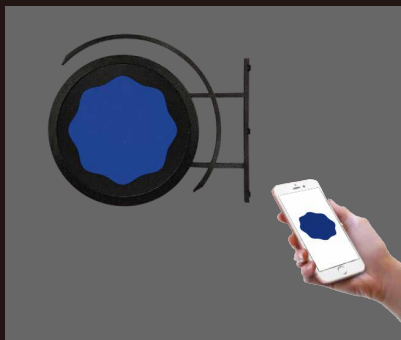

TRANSPARENT

FOR INDOOR

TRANSPARENT LED SCREEN

透明LEDスクリーン
設置場所を選ばないスクリーン型。スクリーンの色は黒、白色、サイズ、解像度も様々なサイズもあります。

TRANSPARENT LED FILM

透明LEDフィルム
ガラス面にはりつけるだけの容易なインストール
P2.5~P10 まで面積や距離を考慮してモジュール選択
サイズ形状自由にオーダーメイド

FLOOR SIGMAGE

FOR OUTDOOR
FOR INDOOR

2種類のサイズ、500x500mm / 500x1000mm組み合わせは自由自在。
ウォールタイプ壁面用LEDスクリーンや
天井用LEDスクリーンを組み合わせればバーチャル空間に!

屋内/屋外使用が可能。インタラクティブダンシングタイル / LEDダンスフロア / LEDディスプレイフロア
インタラクティブタイプは、埋め込まれたセンサーによってその場所が反応します。(水面の場合は波紋が広がります。)

500 x 500mm

CIRCLE LED SIGNAGE

FOR OUTDOOR
FOR INDOOR

屋外屋内用 600mm円形LEDデジタルサイネージ (2面タイプ)
IP65の高い防塵、防水性(屋外用)

お店のロゴサインに最適。デジタルサイネージ広告。
スマートホン/PCで直接簡単操作。専用アプリを使って明るさ等の調整、データの入替え、
点灯時間の設定が可能。屋外用は防塵、防水タイプ IP65仕様。

フレームデザインもオーダー可能

スマートフォンによる容易なデータ管理

内部構造

CUBEEEN SCREEN

FOR OUTDOOR
FOR INDOOR

高輝度 / 高コントラストのディスプレイで様々なユニットサイズ
IP65の高い防塵、防水性(屋外用)

ステージ、パーティ、会議、展示会、各種イベント、各種施設での使用に最適。フレームはダイカストアルミ製。フレームはマグネットとレバー固定で簡単連結。屋外用は高い防塵、防水性。迅速なメンテナンスが可能。別途電源ケーブル、データケーブル、コントロールユニットが必要になります。