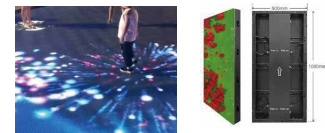

P2.6 P2.9 P3.9 P4.81

FLOOR SIGNAGE

indoor

unit size : 500 x 1000mm

相互運用: ○

屋外用床面スクリーン