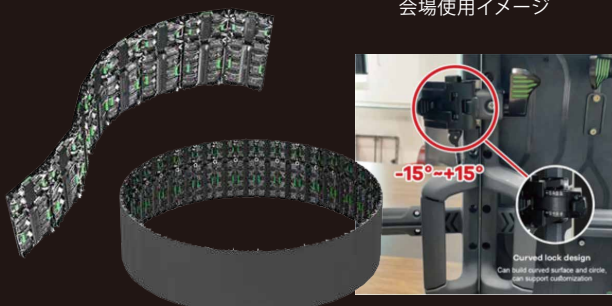

※掲載写真はイメージになります。

EASY FOR INDOOR

FLEXIBLE

高輝度 / 高コントラストのディスプレイ
500mm×500mm / 500mm×1000mmの2つのユニットサイズ
IP65の高い防塵、防水性(屋外用)
場所を選ばない簡単連結設計

ステージ、パーティ、会議、展示会、各種イベント、各種施設での使用に最適。フレームはダイカストアルミ製。フレームはマグネットとレバー固定で簡単連結。屋外用は高い防水性。迅速なメンテナンスが可能。
別途電源ケーブル、データケーブル、コントロールユニットが必要になります。

会場使用イメージ

1000 x 500mm

500 x 500mm

横連結時に-15度+15度の範囲で角度調整可能

フレーム併用イメージ

BASIC FIX FOR OUTDOOR FOR INDOOR

高輝度 / 高コントラストのディスプレイ 様々なユニットサイズ

160mm×160mm / 160mm×320mm / 320mm×320mm / 640mm×320mm /
640mm×640mm / 960mm×960mm と多彩なモジュールとユニット。