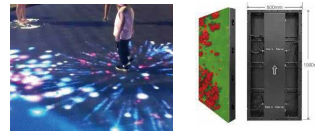

P2.6 P2.9 P3.9 P4.81

FLOOR SIGNAGE

indoor

unit size : 500 x 1000mm

相互運用: ×

屋外用床面スクリーン