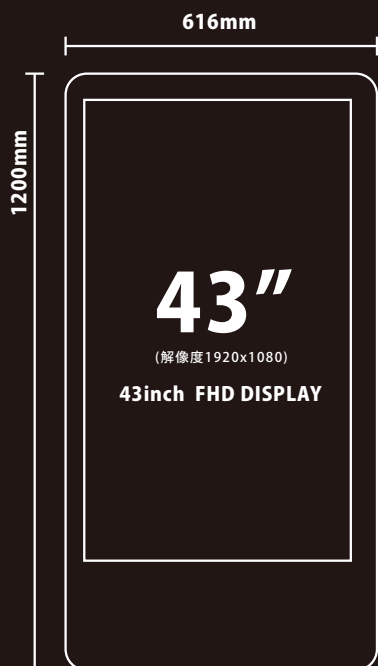

BATTERY POWERED DIGITAL SIGNAGE

FOR OUTDOOR
FOR INDOOR

長時間バッテリー駆動可能
デジタルポスター/サイネージ
IP65の高い防塵、防水、耐衝撃性

屋外での使用に最適化されたデジタルサイネージ / デジタルポスター。
晴れた屋外でも高い視認性のディスプレイ。多少の雨の中でも使用可能。

(雨天長時間使用は注意が必要)

静止画、動画をミックスしての表示が可能。データはUSBから直接データ入力。

WiFi接続下では遠隔操作が可能。

6inchタイヤにより移動が容易に。