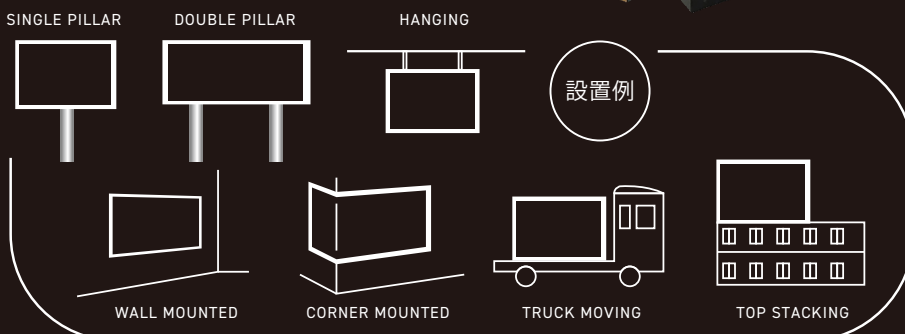

※掲載写真はイメージになります。

EASY FOR INDOOR

FLEXIBLE

高輝度 / 高コントラストのディスプレイ
500mm×500mm / 500mm×1000mmの2つのユニットサイズ
IP65の高い防塵、防水性(屋外用)
場所を選ばない簡単連結設計

ステージ、パーティ、会議、展示会、各種イベント、各種施設での使用に最適。フレームはダイカストアルミ製。フレームはマグネットとレバー固定で簡単連結。屋外用は高い防水性。迅速なメンテナンスが可能。
別途電源ケーブル、データケーブル、コントロールユニットが必要になります。

会場使用イメージ

1000 x 500mm

500 x 500mm

横連結時に-15度+15度の範囲で角度調整可能

フレーム併用イメージ

BASIC FIX FOR OUTDOOR FOR INDOOR

高輝度 / 高コントラストのディスプレイ 様々なユニットサイズ

160mm×160mm / 160mm×320mm / 320mm×320mm / 640mm×320mm /
640mm×640mm / 960mm×960mm と多彩なモジュールとユニット。

上位モデルはフロントアクセスが容易。P2.5～P10まで面積や距離を考慮してモジュール選択。
取り付けフレームも簡単にオーダーメイド。素材も自由に。前後メンテナンス可能。

OF Series Outdoor Fixed LED Display

Waterproof IP65
Energy Saving Technology
Super Heat Resistant

その他、各種ラインナップあります

壁面固定用デジタルサイネージ工事過程